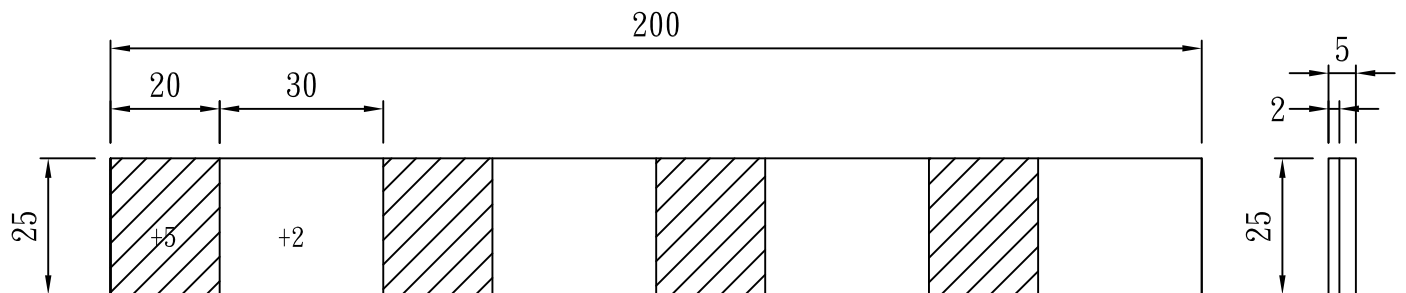

# 轉角石

TUNG SHENG FIBER

型號：

BR-0420

型號：

BR-0420-1

型號：

BR-0430