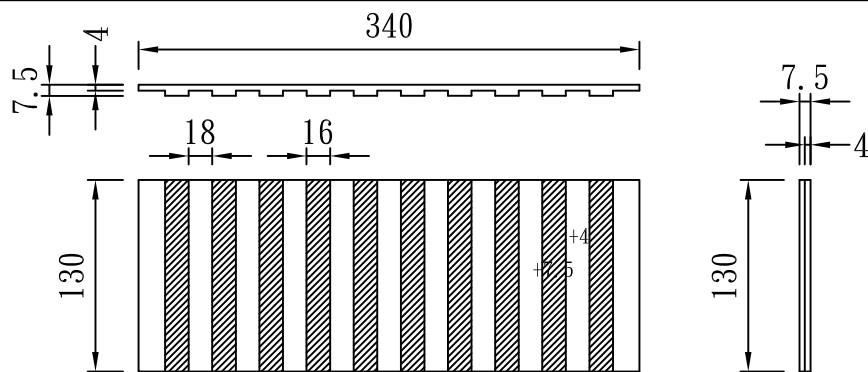

型號：

BR-08130