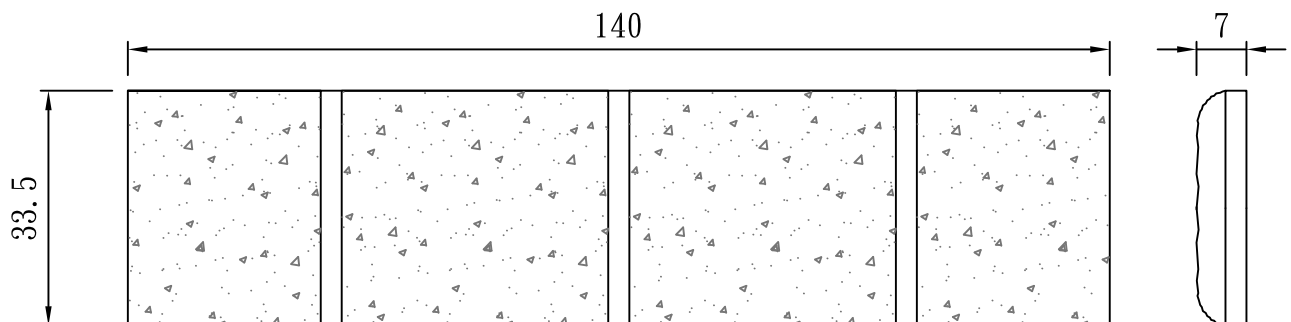

型號：

BR-0734-L140