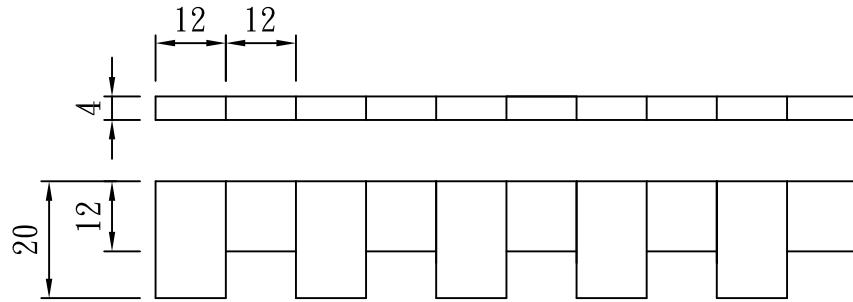

# 轉角石

TUNG SHENG FIBER

型號：

BR-0420

型號：

BR-0420-1

型號：

BR-0430