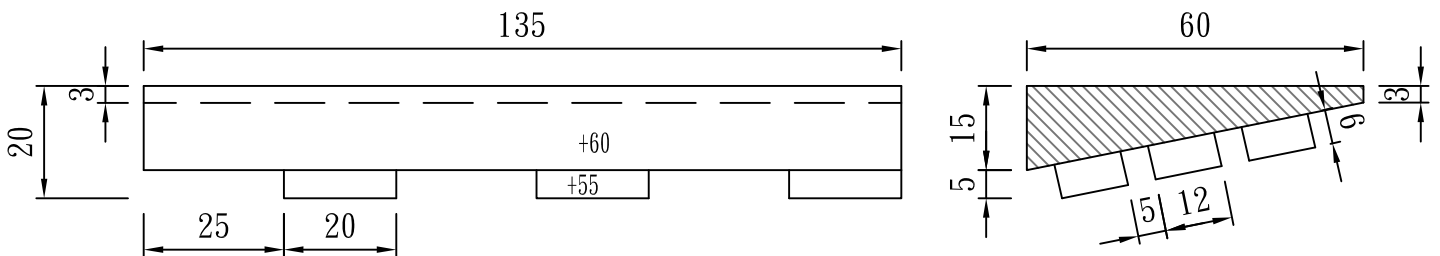

# 轉角石

TUNG SHENG FIBER

型號：

BR-2030

型號：

BR-2438

型號：

BR-T60H20-L135