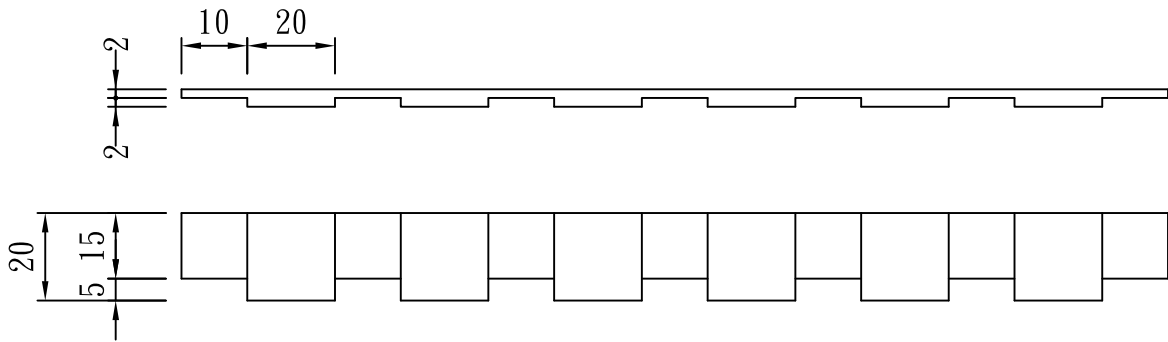

# 轉角石

TUNG SHENG FIBER

型號：

BR-0420

型號：

BR-0420-1

型號：

BR-0430