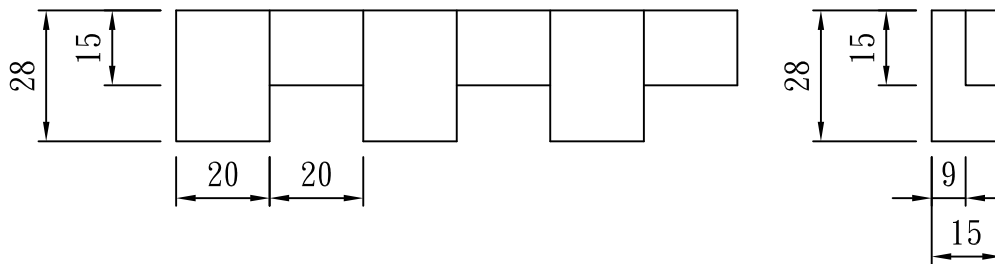

# 轉角石

TUNG SHENG FIBER

型號： BR-1230

型號： BR-1240-L160

型號： BR-1250

型號： BR-2028