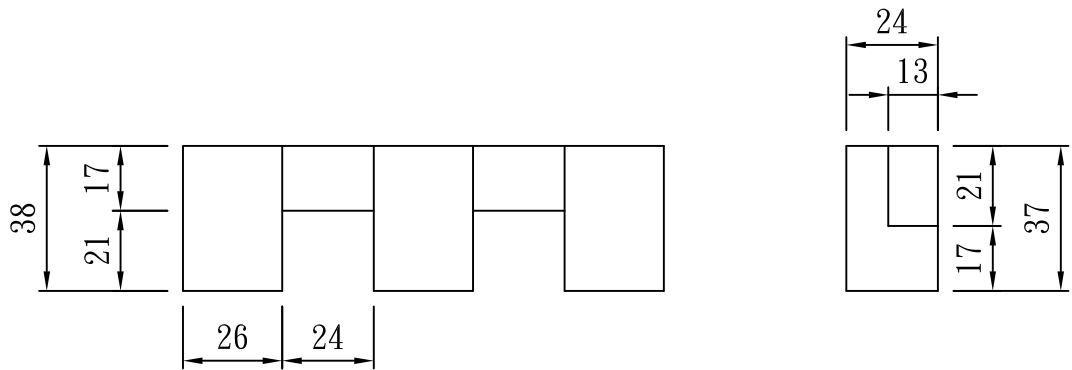

型號：

BR-2030

型號：

BR-2438