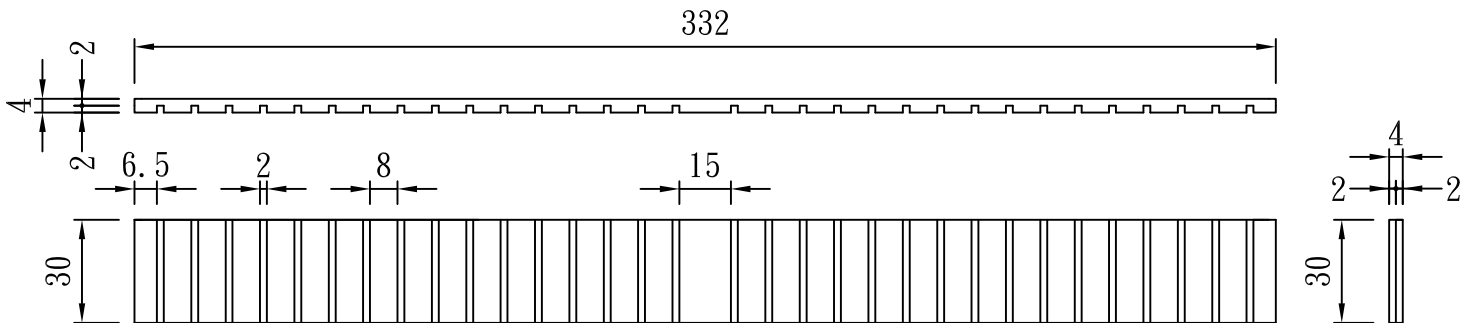

# 轉角石

TUNG SHENG FIBER

型號：

BR-0420

型號：

BR-0420-1

型號：

BR-0430