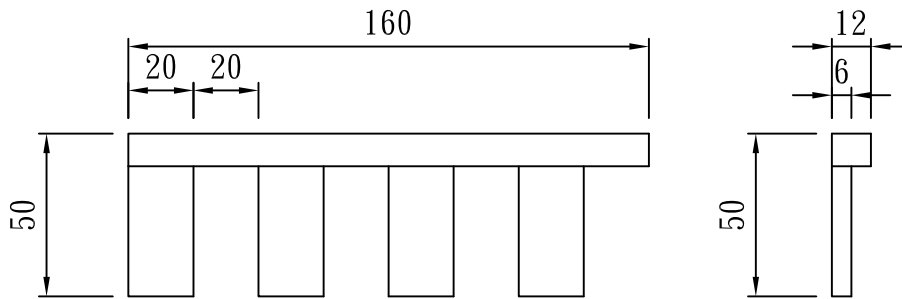

# 轉角石

TUNG SHENG FIBER

型號： BR-1230

型號： BR-1240-L160

型號： BR-1250

型號： BR-2028