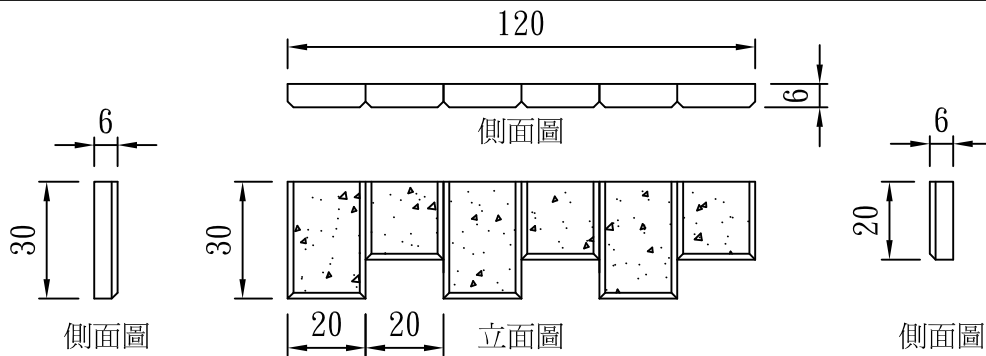

型號：

BR-0620