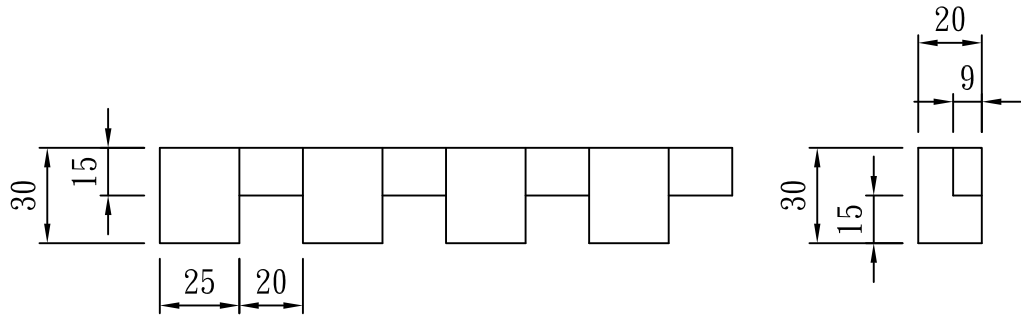

轉角石

TUNG SHENG FIBER