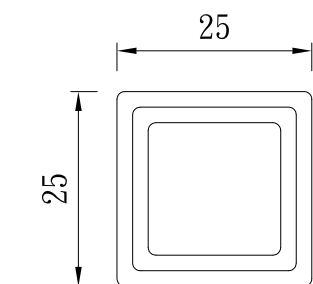

陽台柱

TUNG SHENG FIBER

型號：BA-2424100

型號：BA-2424107

型號：BA-D26-H95

平面圖

立面圖

型號：BA-252503