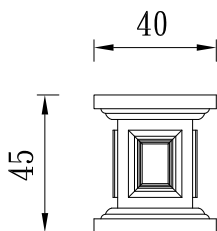

陽台柱

TUNG SHENG FIBER

型號：BA-2424100

型號：BA-2424107

型號：BA-D26-H95

平面圖

立面圖

型號：BA-252503