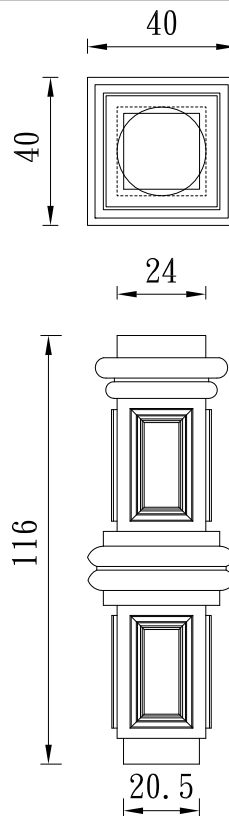

陽台柱

TUNG SHENG FIBER

型號：BA-W20T20H115

型號：BA-W20T20H115-C

型號：BA-W20T20H130

型號：BA-2020130

型號：BA-2525131

型號：BA-D20110

陽台柱

TUNG SHENG FIBER

型號：BA-2424100

型號：BA-2424107

型號：BA-D26-H95

平面圖

立面圖

型號：BA-252503

型號：BA-404045

型號：BA-4040116

陽台柱

TUNG SHENG FIBER

型號 :BA-W(62+45)-H100

型號 :

型號 :

型號 :