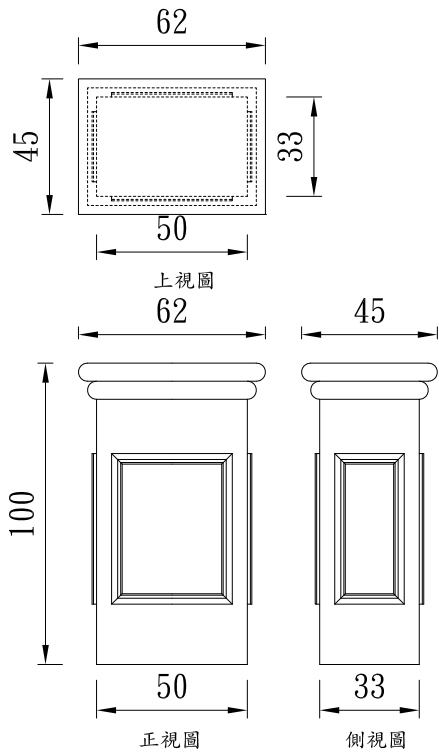

立面圖

型號：BA-252503

陽台柱

TUNG SHENG FIBER

型號 :BA-W(62+45)-H100

型號 :

型號 :

型號 :

型號 :

型號 :