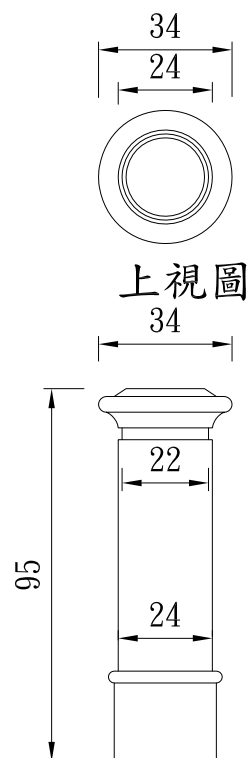

陽台柱

TUNG SHENG FIBER

型號：BA-W20T20H115

型號：BA-W20T20H115-C

型號：BA-W20T20H130

型號：BA-2020130

型號：BA-2525131

型號：BA-D20110

陽台柱

TUNG SHENG FIBER

型號：BA-2424100

型號：BA-2424107

型號：BA-D26-H95

平面圖

立面圖

型號：BA-252503

型號：BA-404045

型號：BA-4040116

陽台柱

TUNG SHENG FIBER

型號 :BA-W(62+45)-H100

型號 :

型號 :

型號 :