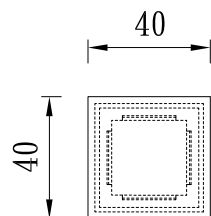

陽台柱

TUNG SHENG FIBER

型號：BA-2424100

型號：BA-2424107

型號：BA-D26-H95

平面圖

立面圖

型號：BA-252503