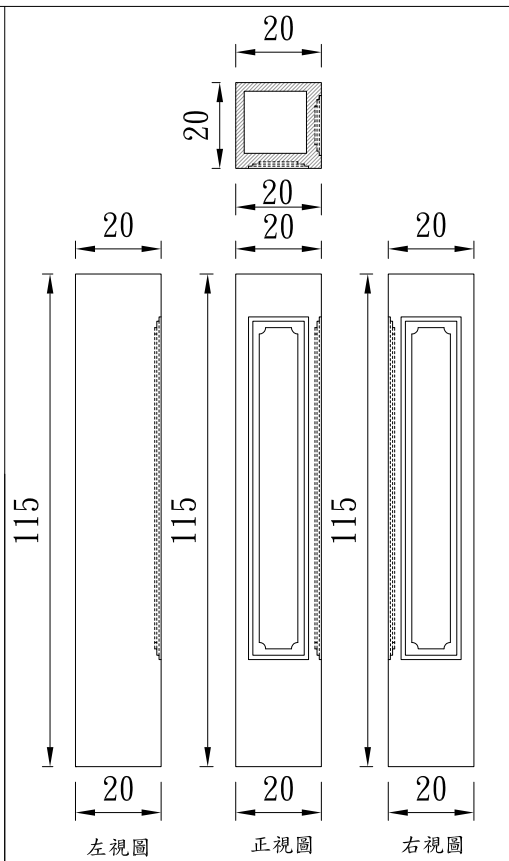

陽台柱

TUNG SHENG FIBER

型號：BA-W20T20H115

型號：BA-W20T20H115-C

型號：BA-W20T20H130

型號：BA-2020130

型號：BA-2525131

型號：BA-D20110

陽台柱

TUNG SHENG FIBER

型號：BA-2424100

型號：BA-2424107

型號：BA-D26-H95

平面圖

立面圖

型號：BA-252503

型號：BA-404045

型號：BA-4040116

陽台柱

TUNG SHENG FIBER

型號 :BA-W(62+45)-H100

型號 :

型號 :

型號 :