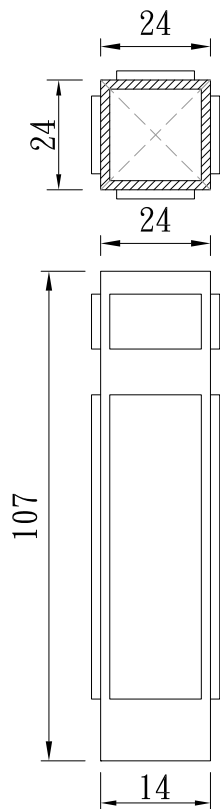

陽台柱

TUNG SHENG FIBER

型號：BA-W20T20H115

型號：BA-W20T20H115-C

型號：BA-W20T20H130

型號：BA-2020130

型號：BA-2525131

型號：BA-D20110

陽台柱

TUNG SHENG FIBER

型號：BA-2424100

型號：BA-2424107

型號：BA-D26-H95

平面圖

立面圖

型號：BA-252503

型號：BA-404045

型號：BA-4040116

陽台柱

TUNG SHENG FIBER

型號 :BA-W(62+45)-H100

型號 :

型號 :

型號 :