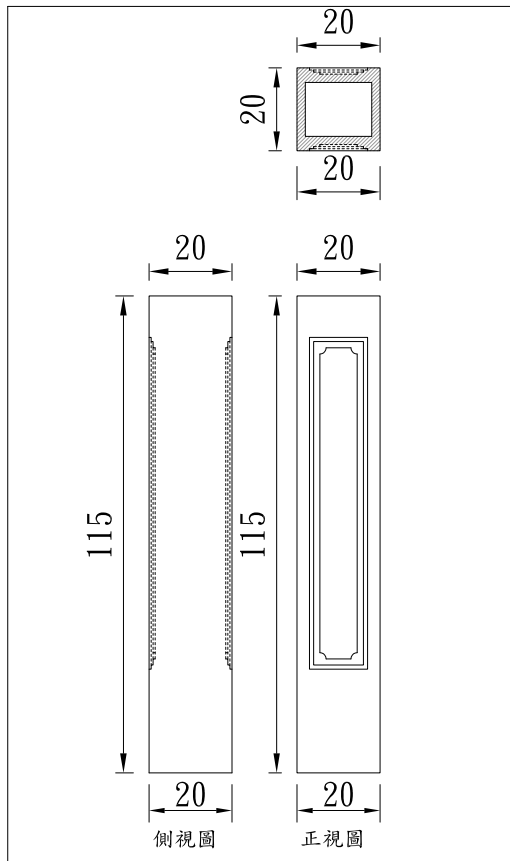

陽台柱

TUNG SHENG FIBER

型號：BA-W20T20H115

型號：BA-W20T20H115-C

型號：BA-W20T20H130

型號：BA-2020130

型號：BA-2525131

型號：BA-D20110

陽台柱

TUNG SHENG FIBER

型號：BA-2424100

型號：BA-2424107

型號：BA-D26-H95

平面圖

立面圖

型號：BA-252503

型號：BA-404045

型號：BA-4040116

陽台柱

TUNG SHENG FIBER

型號 :BA-W(62+45)-H100

型號 :

型號 :

型號 :