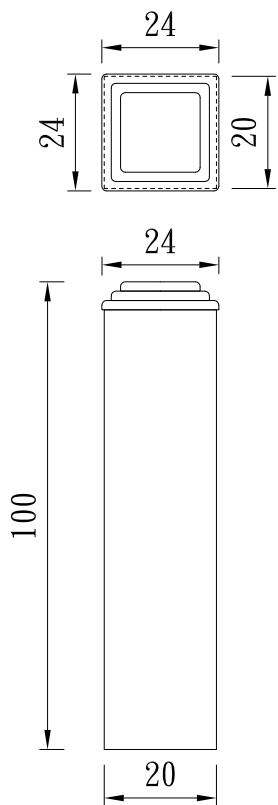

陽台柱

TUNG SHENG FIBER

型號：BA-W20T20H115

型號：BA-W20T20H115-C

型號：BA-W20T20H130

型號：BA-2020130

型號：BA-2525131

型號：BA-D20110

陽台柱

TUNG SHENG FIBER

型號：BA-2424100

型號：BA-2424107

型號：BA-D26-H95

平面圖

立面圖

型號：BA-252503

型號：BA-404045

型號：BA-4040116

陽台柱

TUNG SHENG FIBER

型號 :BA-W(62+45)-H100

型號 :

型號 :

型號 :

型號 :

型號 :