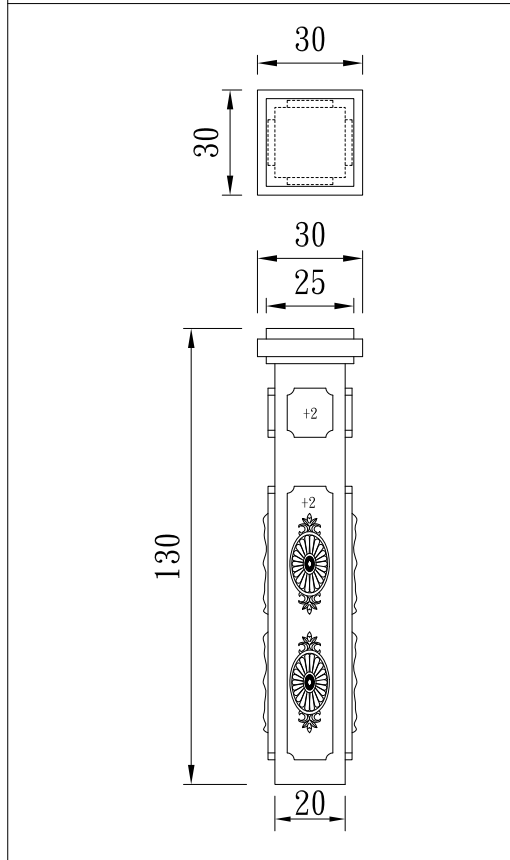

陽台柱

TUNG SHENG FIBER

型號：BA-W20T20H115

型號：BA-W20T20H115-C

型號：BA-W20T20H130

型號：BA-2020130

型號：BA-2525131

型號：BA-D20110

陽台柱

TUNG SHENG FIBER

型號：BA-2424100

型號：BA-2424107

型號：BA-D26-H95

平面圖

立面圖

型號：BA-252503

型號：BA-404045

型號：BA-4040116

陽台柱

TUNG SHENG FIBER

型號 :BA-W(62+45)-H100

型號 :

型號 :

型號 :