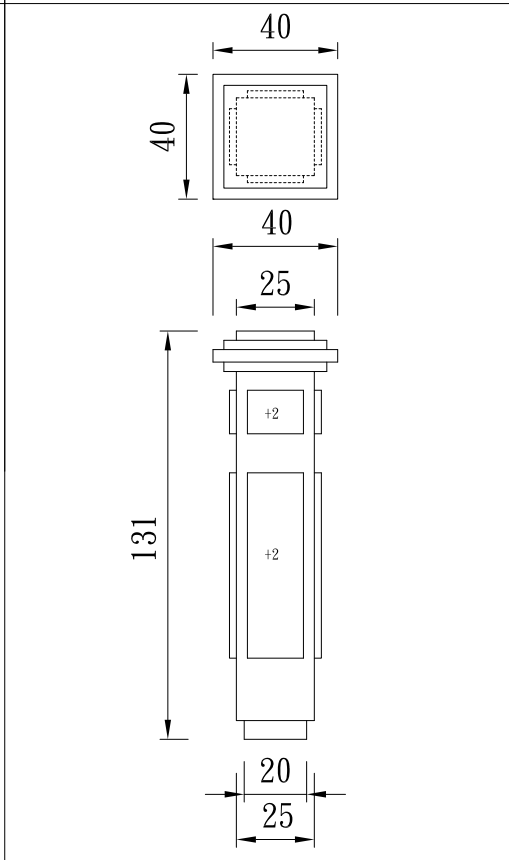

陽台柱

TUNG SHENG FIBER

型號：BA-W20T20H115

型號：BA-W20T20H115-C

型號：BA-W20T20H130

型號：BA-2020130

型號：BA-2525131

型號：BA-D20110

陽台柱

TUNG SHENG FIBER

型號：BA-2424100

型號：BA-2424107

型號：BA-D26-H95

平面圖

立面圖

型號：BA-252503

型號：BA-404045

型號：BA-4040116

陽台柱

TUNG SHENG FIBER

型號 :BA-W(62+45)-H100

型號 :

型號 :

型號 :