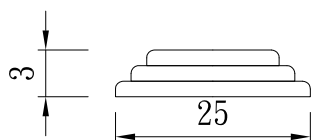

陽台柱

TUNG SHENG FIBER

型號：BA-2424100

型號：BA-2424107

型號：BA-D26-H95

平面圖

立面圖

型號：BA-252503