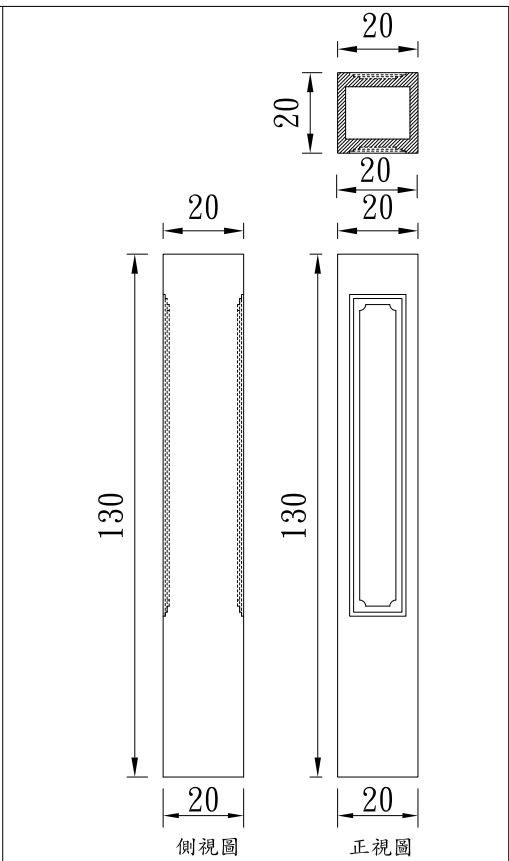

陽台柱

TUNG SHENG FIBER

型號：BA-W20T20H115

型號：BA-W20T20H115-C

型號：BA-W20T20H130

型號：BA-2020130

型號：BA-2525131

型號：BA-D20110

陽台柱

TUNG SHENG FIBER

型號：BA-2424100

型號：BA-2424107

型號：BA-D26-H95

平面圖

立面圖

型號：BA-252503

型號：BA-404045

型號：BA-4040116

陽台柱

TUNG SHENG FIBER

型號 :BA-W(62+45)-H100

型號 :

型號 :

型號 :