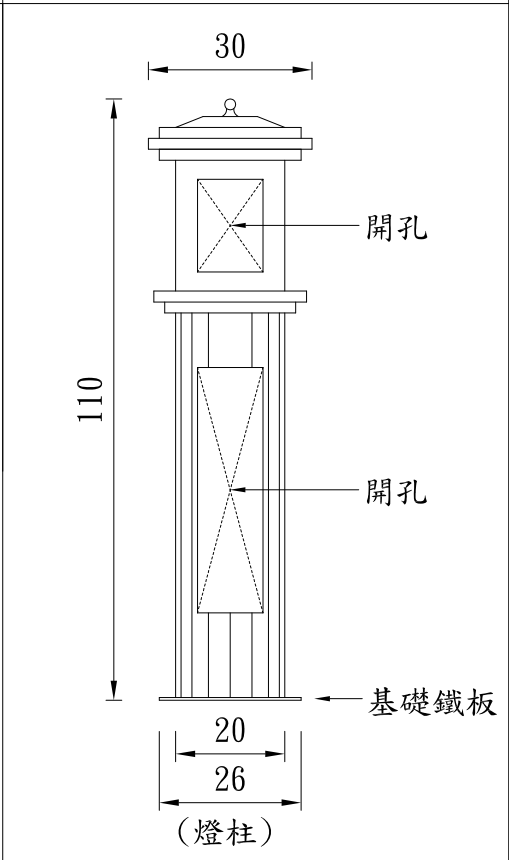

陽台柱

TUNG SHENG FIBER

型號：BA-W20T20H115

型號：BA-W20T20H115-C

型號：BA-W20T20H130

型號：BA-2020130

型號：BA-2525131

型號：BA-D20110

陽台柱

TUNG SHENG FIBER

型號：BA-2424100

型號：BA-2424107

型號：BA-D26-H95

平面圖

立面圖

型號：BA-252503

型號：BA-404045

型號：BA-4040116

陽台柱

TUNG SHENG FIBER

型號 :BA-W(62+45)-H100

型號 :

型號 :

型號 :