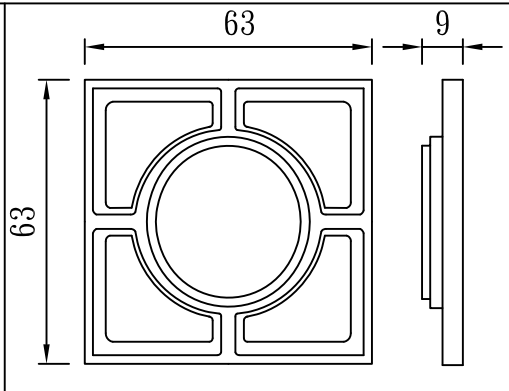

型號：DF-636309