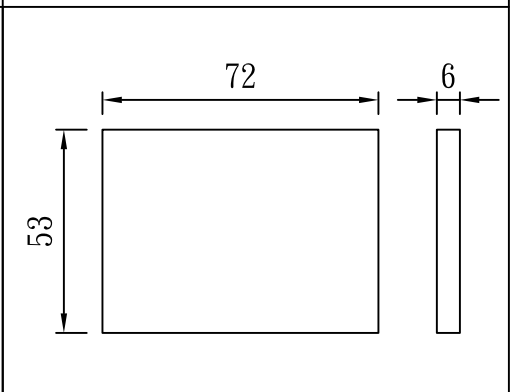

型號：DF-W72T6H53