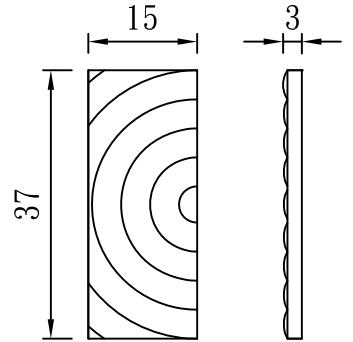

飾 塊

TUNG SHENG FIBER

型號：DF-W6T5H65

型號：DF-73711

型號：DF-122004

型號：DF-152014

型號：DF-153508

型號：DF-W15T3H37