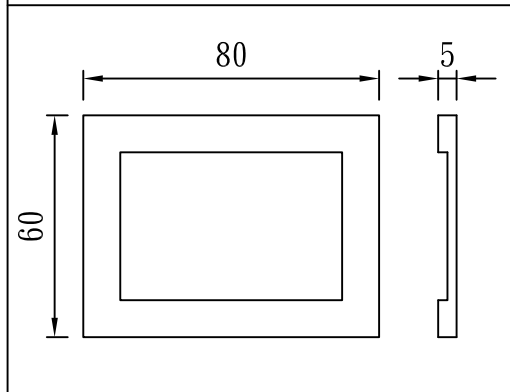

型號：DF-806005