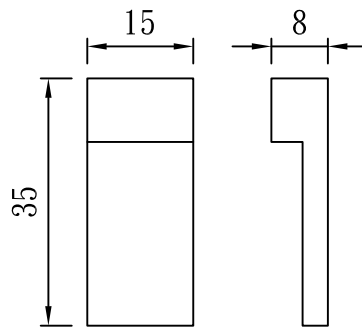

飾 塊

TUNG SHENG FIBER

型號：DF-W6T5H65

型號：DF-73711

型號：DF-122004

型號：DF-152014

型號：DF-153508

型號：DF-W15T3H37