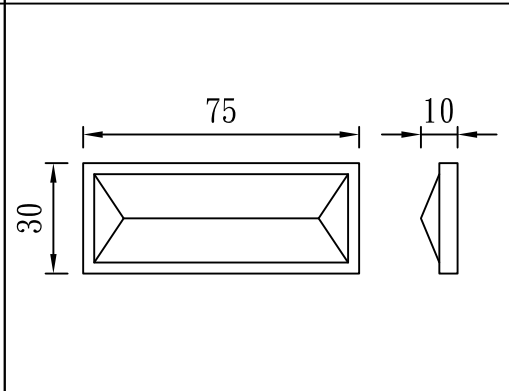

型號：DF-W75T10H30