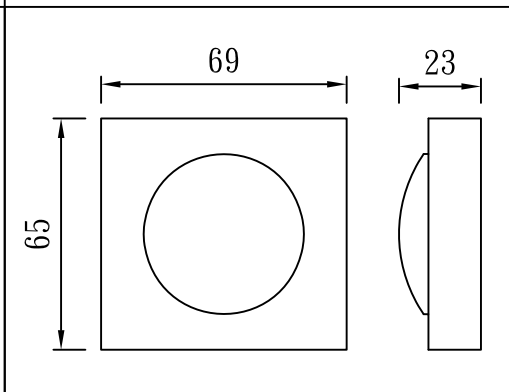

型號：DF-696523