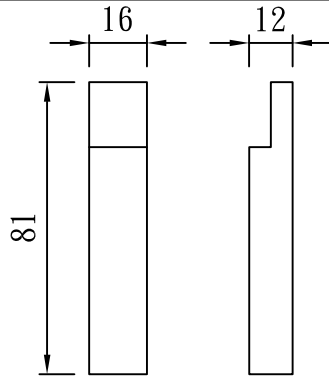

型號：DF-153508

型號：DF-168112