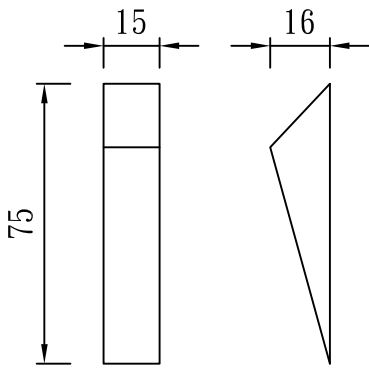

飾 塊

TUNG SHENG FIBER

型號：DF-W6T5H65

型號：DF-73711

型號：DF-122004

型號：DF-152014

型號：DF-153508

型號：DF-W15T3H37