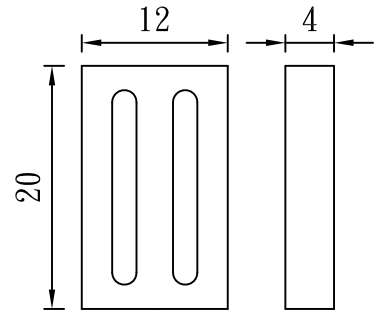

飾 塊

TUNG SHENG FIBER

型號：DF-W6T5H65

型號：DF-73711

型號：DF-122004

型號：DF-152014

型號：DF-153508

型號：DF-W15T3H37