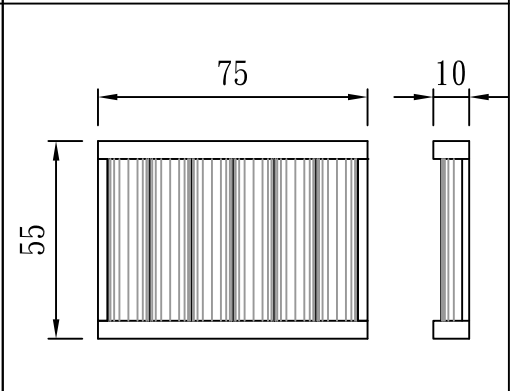

型號：DF-W75T10H55