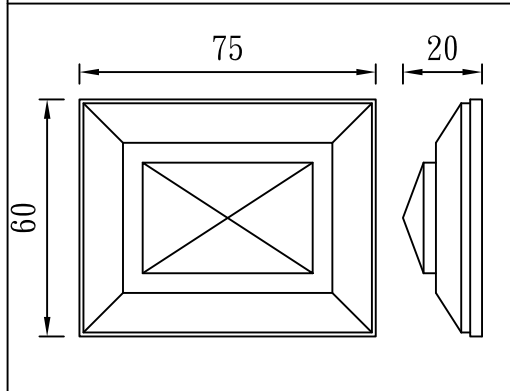

型號：DF-756020