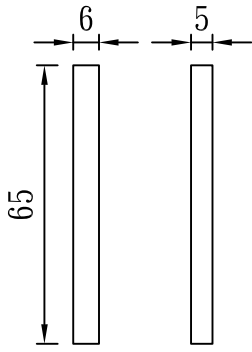

飾 塊

TUNG SHENG FIBER

型號：DF-W6T5H65