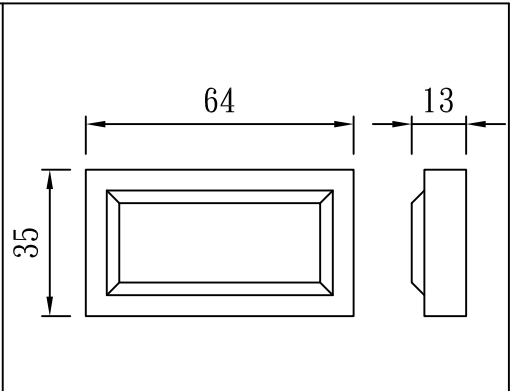

型號：DF-643513