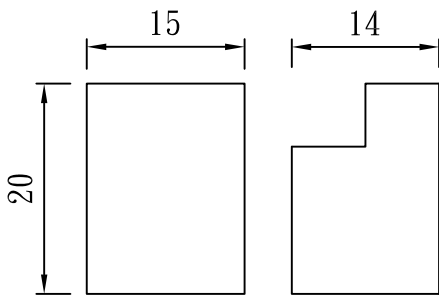

飾 塊

TUNG SHENG FIBER

型號：DF-W6T5H65

型號：DF-73711

型號：DF-122004

型號：DF-152014

型號：DF-153508

型號：DF-W15T3H37