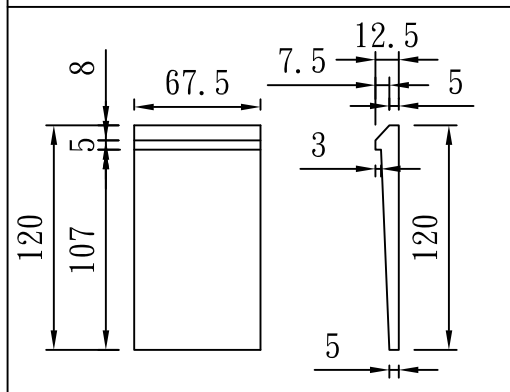

型號：DF-6813120