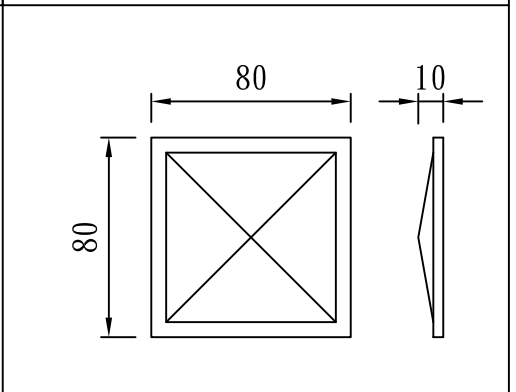

型號：DF-756020

型號：DF-W75T10H30

型號：DF-W75T10H55

型號：DF-806005

型號：DF-815004

型號：DF-808010

飾 塊

TUNG SHENG FIBER