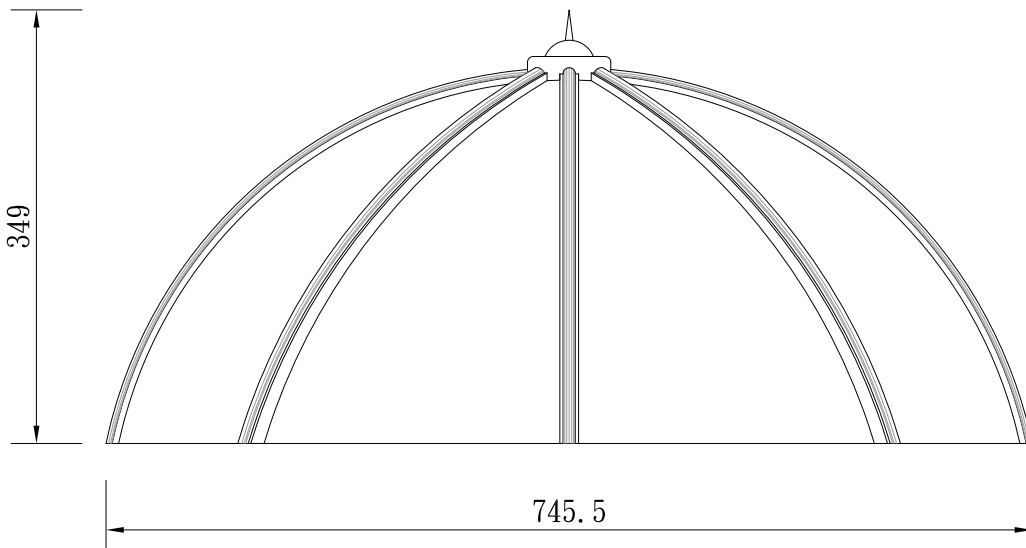

620

型號：

TO-D620H375

圓 頂

TUNG SHENG FIBER

造型圓帽(圓頂天蓋)

型號：

TO-D745.5H349