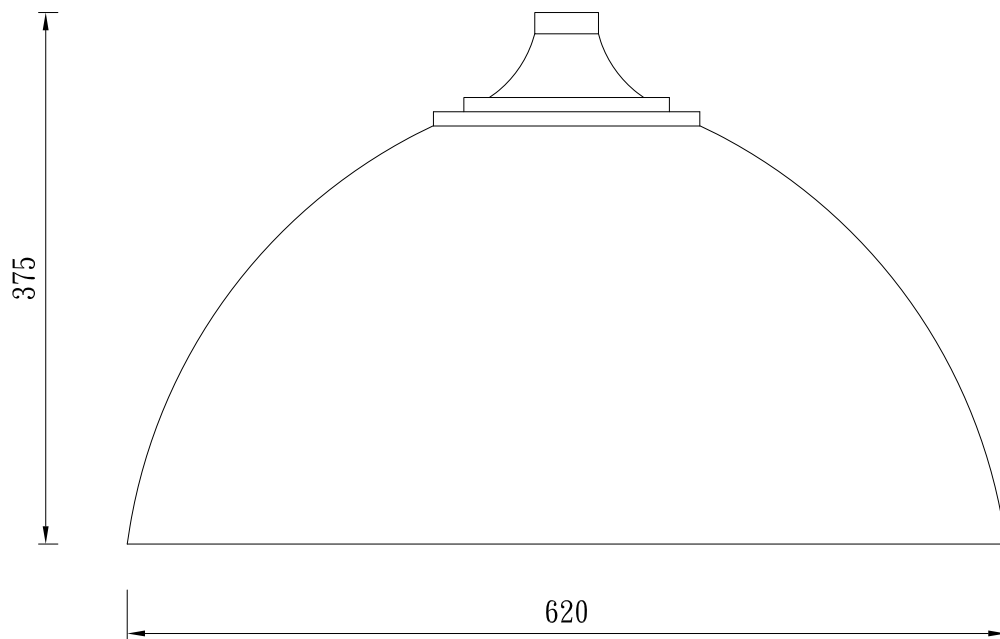

圓 頂

TUNG SHENG FIBER

型號：

TO-D466H305

圓 頂

TUNG SHENG FIBER

620

375