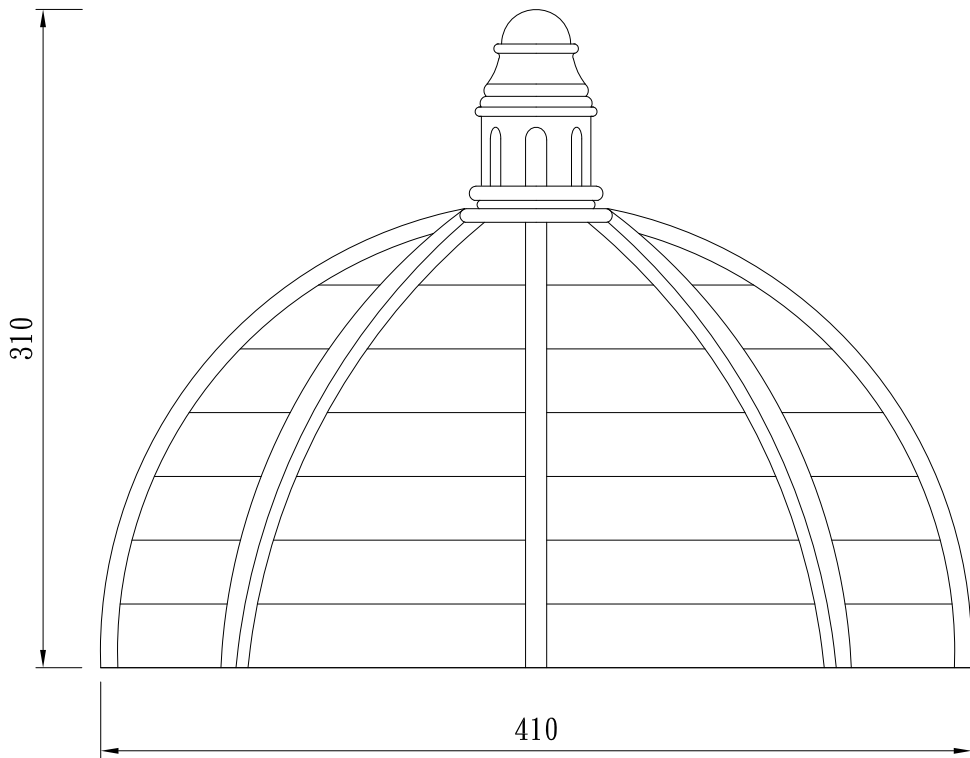

圓頂

TUNG SHENG FIBER

型號：

T0-D275H206

圓 頂

TUNG SHENG FIBER

型 號：

T0-D410.5H156

圓 頂

TUNG SHENG FIBER

型號：

T0-D410H252

圓 頂

TUNG SHENG FIBER

型 號：

TO-D410H310

圓頂

TUNG SHENG FIBER

型號：

T0-D437H420

圓 頂

TUNG SHENG FIBER

型號：

T0-D463.12H159