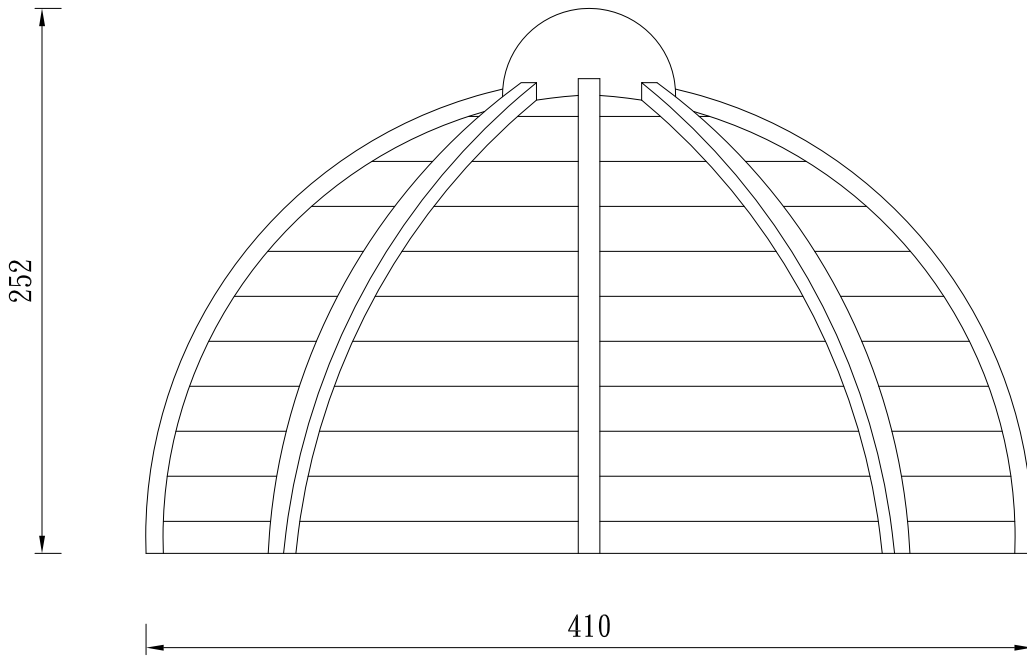

圓頂

TUNG SHENG FIBER

型號：

T0-D275H206

圓 頂

TUNG SHENG FIBER

型 號：

T0-D410.5H156

圓 頂

TUNG SHENG FIBER

型號：

T0-D410H252

圓 頂

TUNG SHENG FIBER

型 號：

TO-D410H310

圓頂

TUNG SHENG FIBER

型號：

T0-D437H420

圓 頂

TUNG SHENG FIBER

型號：

T0-D463.12H159

圓 頂

TUNG SHENG FIBER

型號：

TO-D466H305

圓 頂

TUNG SHENG FIBER

620

375