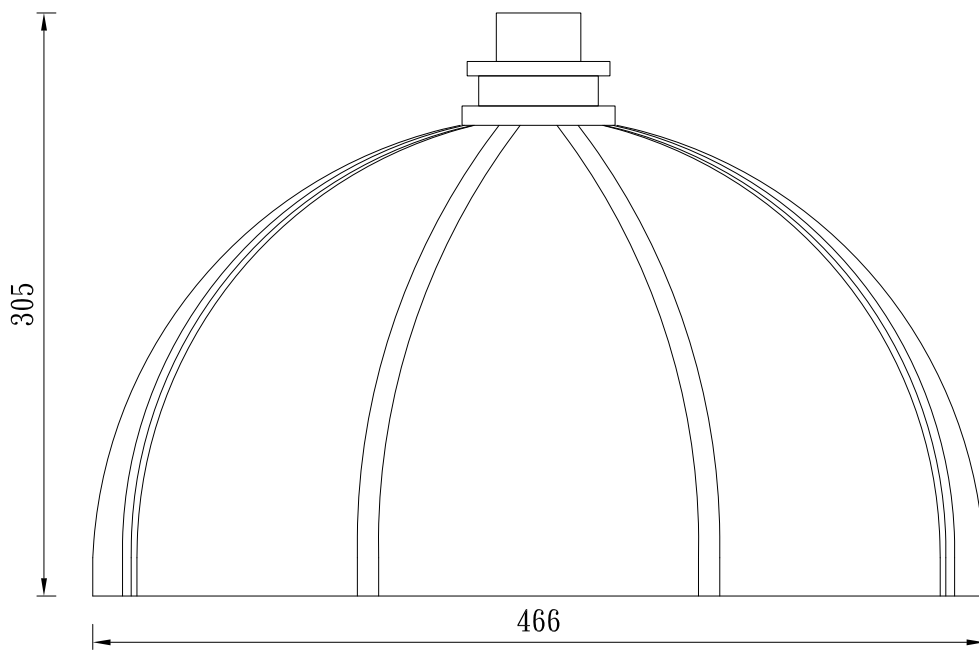

圓 頂

TUNG SHENG FIBER

型號：

T0-D410H252

圓 頂

TUNG SHENG FIBER

型 號：

TO-D410H310

圓頂

TUNG SHENG FIBER

型號：

T0-D437H420

圓 頂

TUNG SHENG FIBER

型號：

T0-D463.12H159

圓 頂

TUNG SHENG FIBER

型號：

TO-D466H305

圓 頂

TUNG SHENG FIBER

620

375

620

型號：

TO-D620H375

圓 頂

TUNG SHENG FIBER

造型圓帽(圓頂天蓋)

型號：

TO-D745.5H349