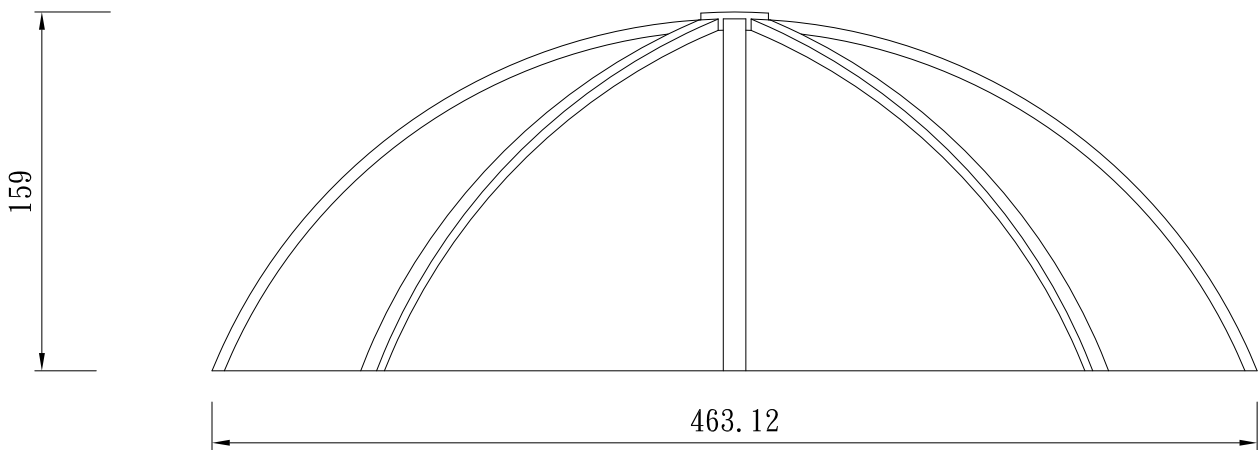

圓頂

TUNG SHENG FIBER

型號：

T0-D437H420

圓 頂

TUNG SHENG FIBER

型號：

T0-D463.12H159