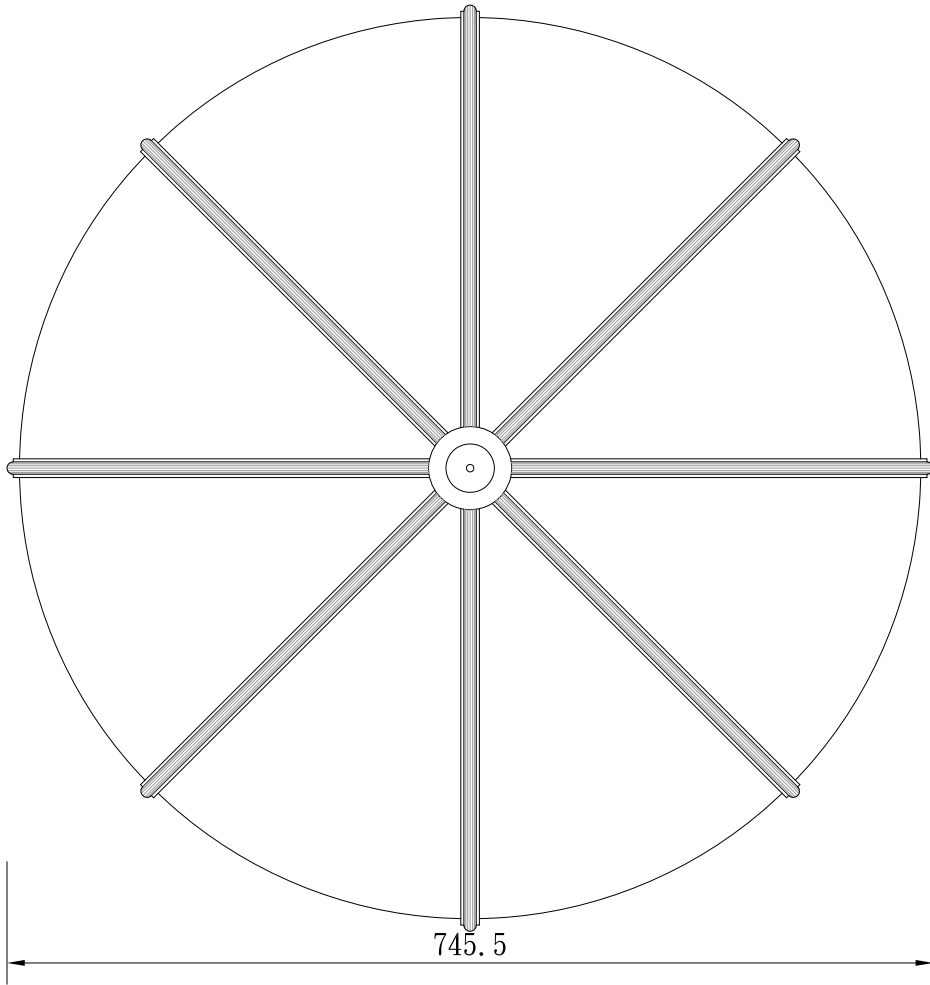

圓 頂

TUNG SHENG FIBER

造型圓帽(圓頂天蓋)