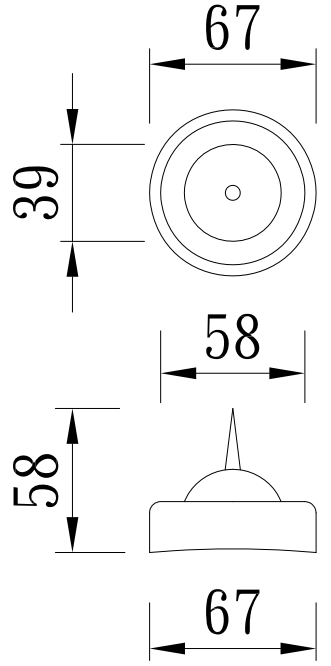

圓 頂

TUNG SHENG FIBER

造型圓帽(圓頂天蓋)