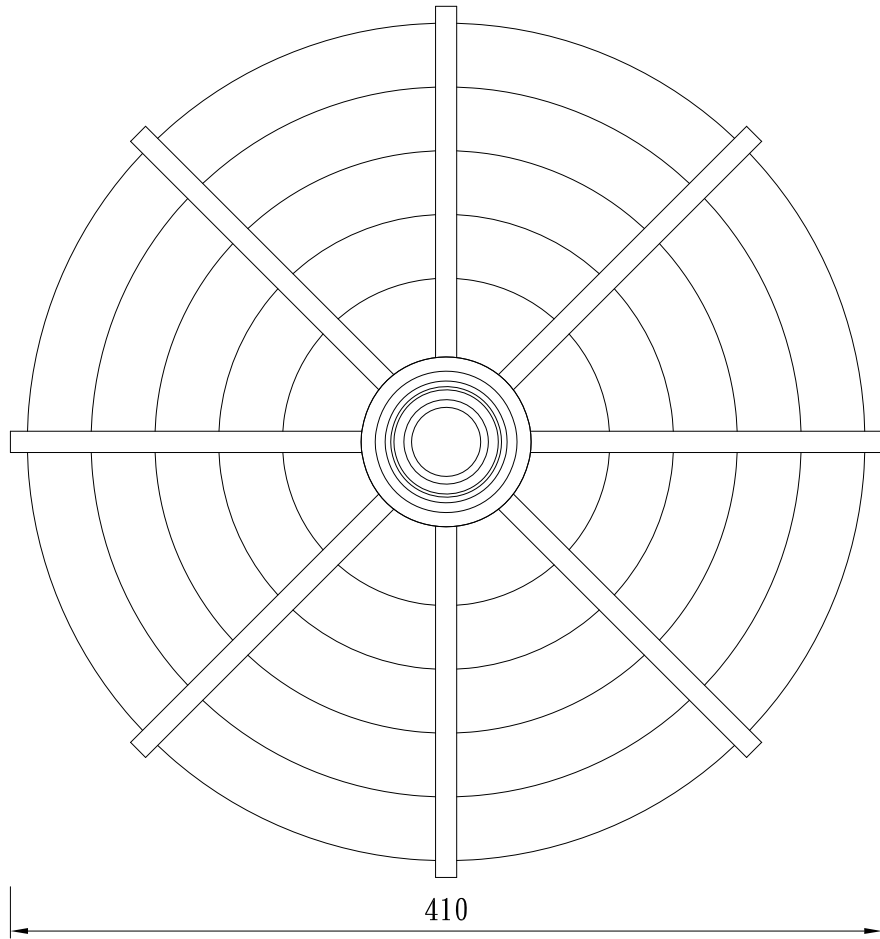

圓頂

TUNG SHENG FIBER

型號：

T0-D275H206

圓 頂

TUNG SHENG FIBER

型 號：

T0-D410.5H156

圓 頂

TUNG SHENG FIBER

型號：

T0-D410H252

圓 頂

TUNG SHENG FIBER

型 號：

TO-D410H310

圓頂

TUNG SHENG FIBER

型號：

T0-D437H420

圓 頂

TUNG SHENG FIBER

型號：

T0-D463.12H159