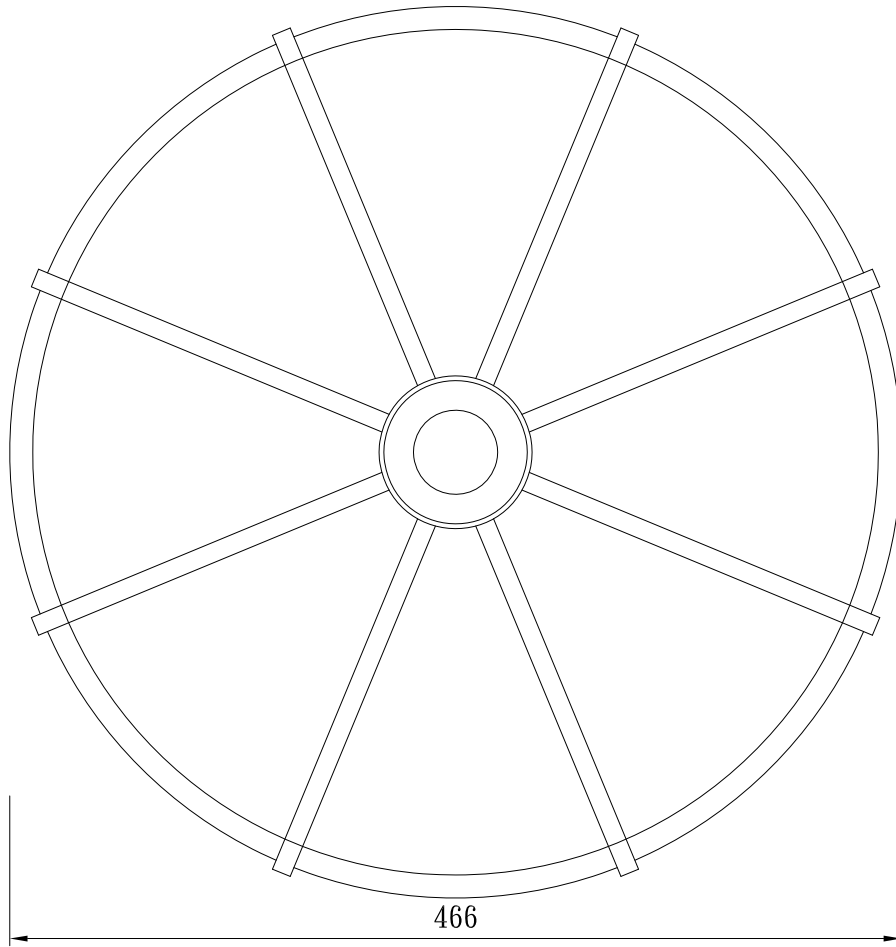

圓頂

TUNG SHENG FIBER

型號：

T0-D437H420

圓 頂

TUNG SHENG FIBER

型號：

T0-D463.12H159

圓 頂

TUNG SHENG FIBER

型號：

TO-D466H305

圓 頂

TUNG SHENG FIBER

620

375