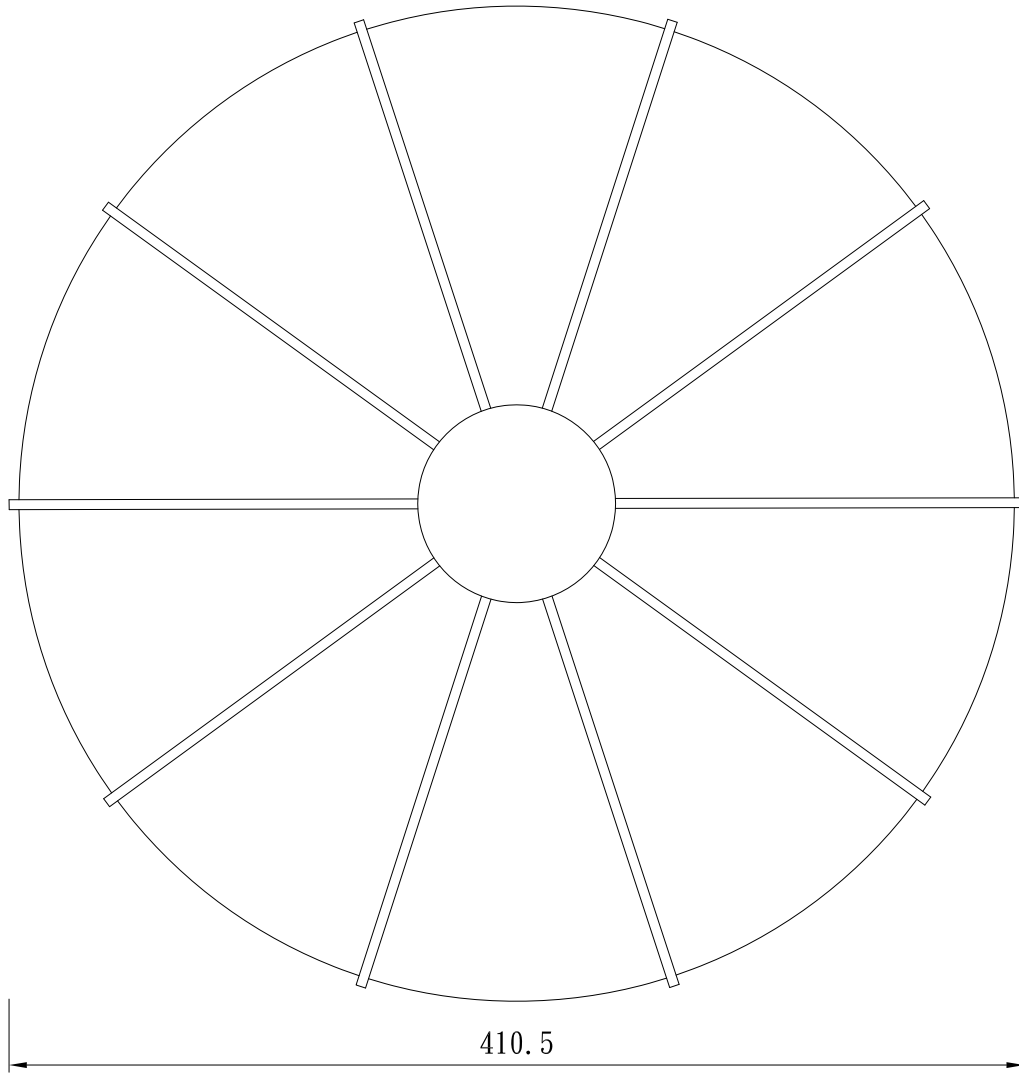

圓頂

TUNG SHENG FIBER

型號：

T0-D275H206

圓 頂

TUNG SHENG FIBER

型 號：

T0-D410.5H156

圓 頂

TUNG SHENG FIBER

型號：

T0-D410H252

圓 頂

TUNG SHENG FIBER

型 號：

TO-D410H310

圓頂

TUNG SHENG FIBER

型號：

T0-D437H420

圓 頂

TUNG SHENG FIBER

型號：

T0-D463.12H159

圓 頂

TUNG SHENG FIBER

型號：

TO-D466H305

圓 頂

TUNG SHENG FIBER

620

375