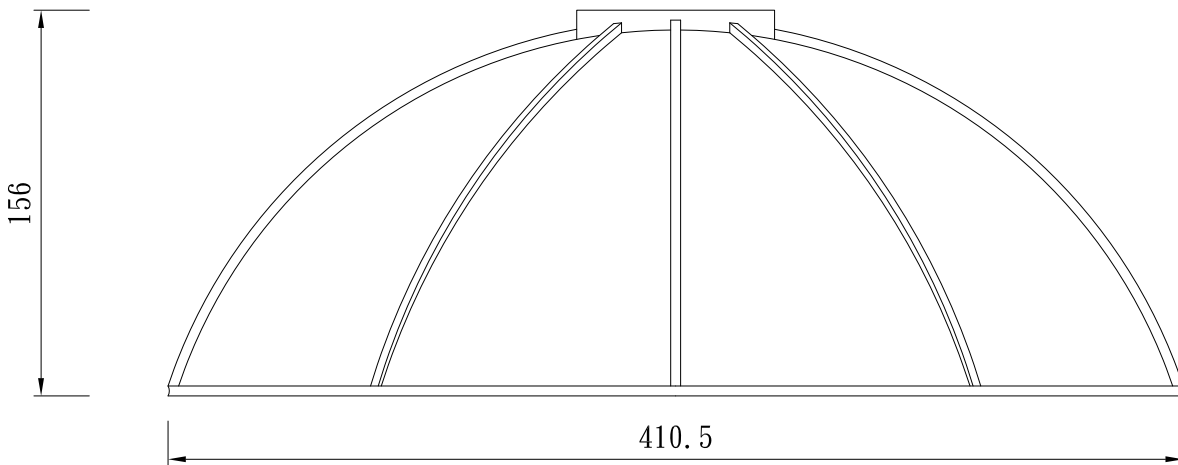

圓頂

TUNG SHENG FIBER

型號：

T0-D275H206

圓 頂

TUNG SHENG FIBER

型 號：

T0-D410.5H156

圓 頂

TUNG SHENG FIBER

型號：

T0-D410H252

圓 頂

TUNG SHENG FIBER

型 號：

TO-D410H310

圓頂

TUNG SHENG FIBER

型號：

T0-D437H420

圓 頂

TUNG SHENG FIBER

型號：

T0-D463.12H159