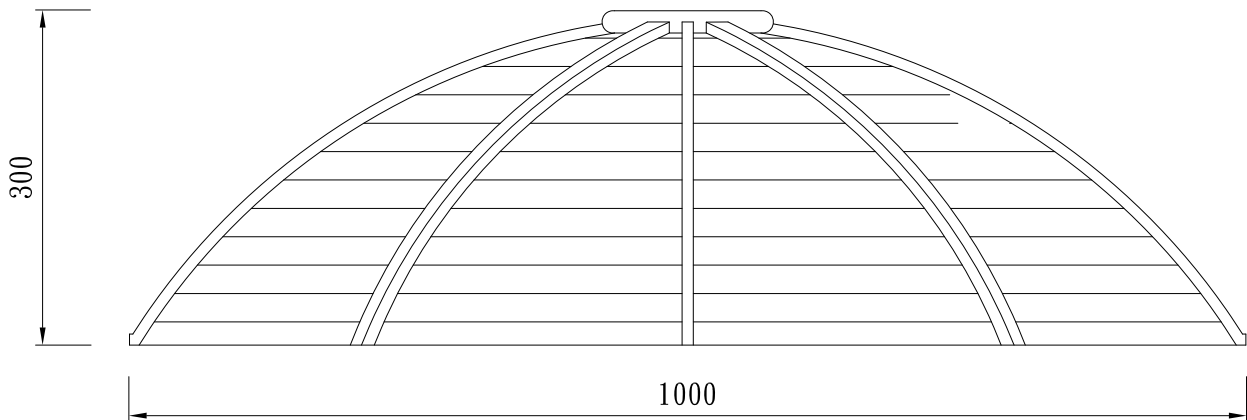

圓 頂

TUNG SHENG FIBER

型號：

TO-D1000H300