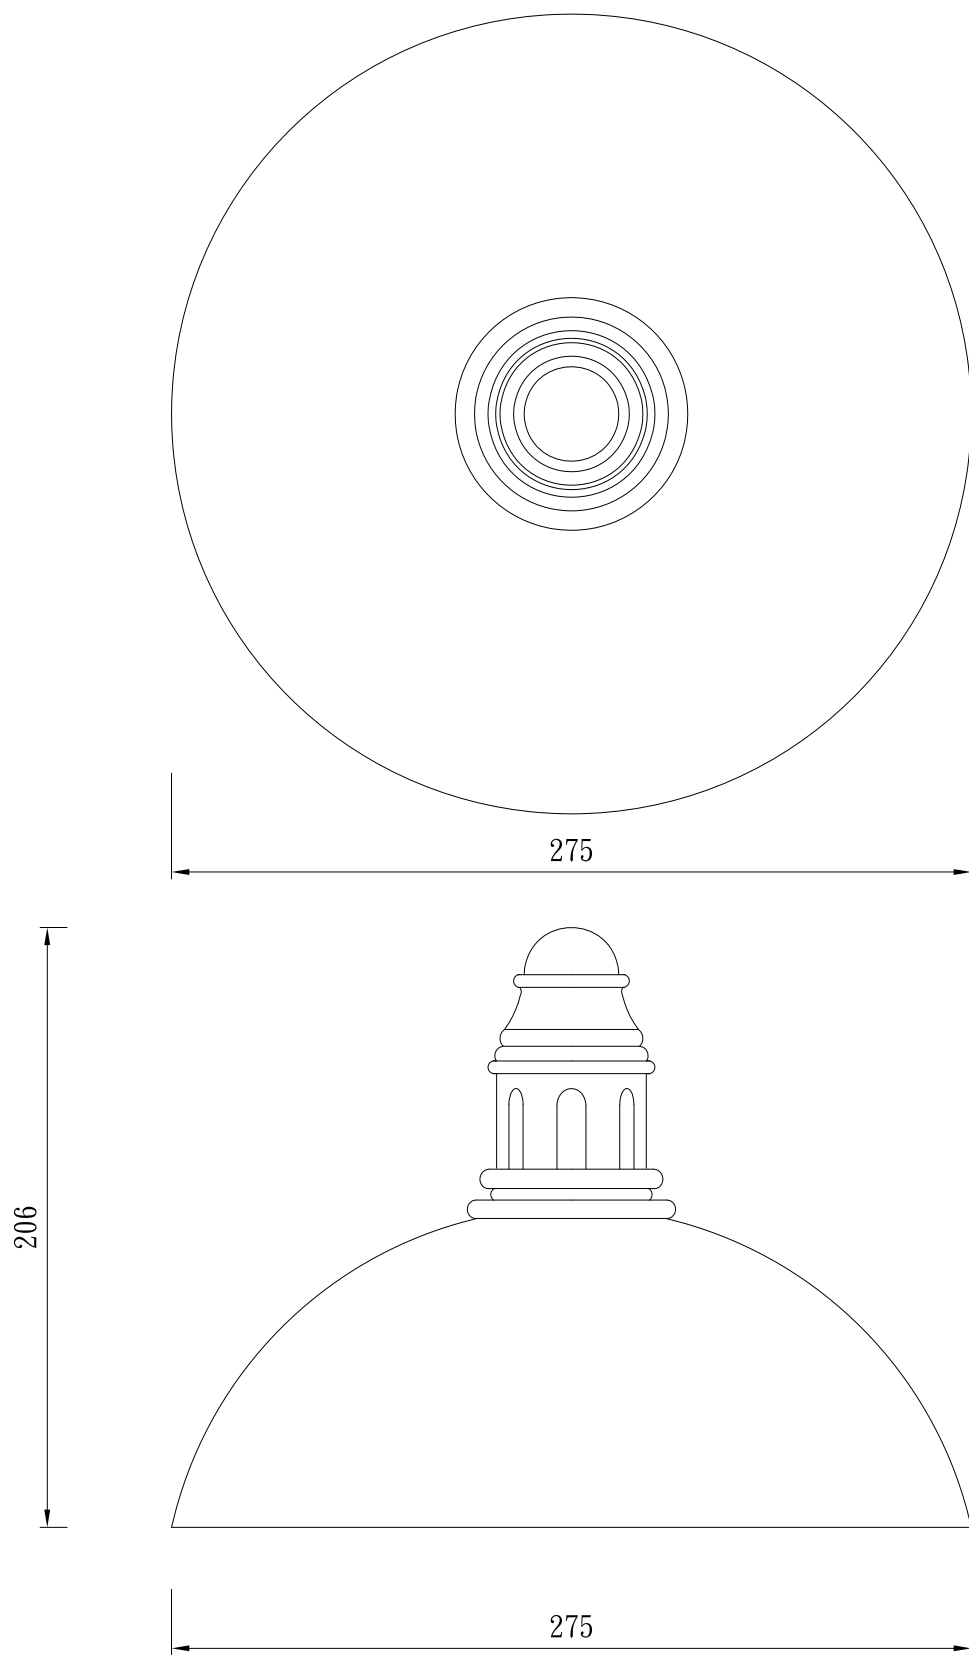

圓頂

TUNG SHENG FIBER

型號：

T0-D275H206

圓 頂

TUNG SHENG FIBER

型 號：

T0-D410.5H156

圓 頂

TUNG SHENG FIBER

型號：

T0-D410H252

圓 頂

TUNG SHENG FIBER

型 號：

TO-D410H310

圓頂

TUNG SHENG FIBER

型號：

T0-D437H420

圓 頂

TUNG SHENG FIBER

型號：

T0-D463.12H159