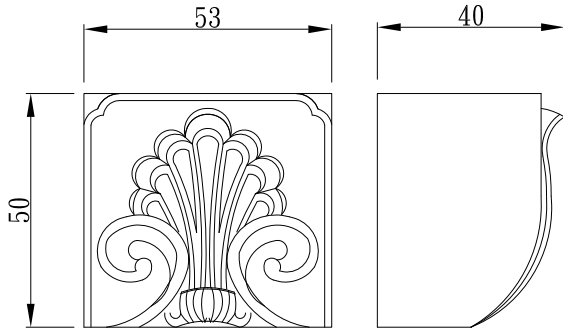

燈箱

TUNG SHENG FIBER

Ap2型

型號：LB-W53T40-H50

型號：LB-W60T45-H42

Bf型

型號：LB-W80T45-H42

型號：