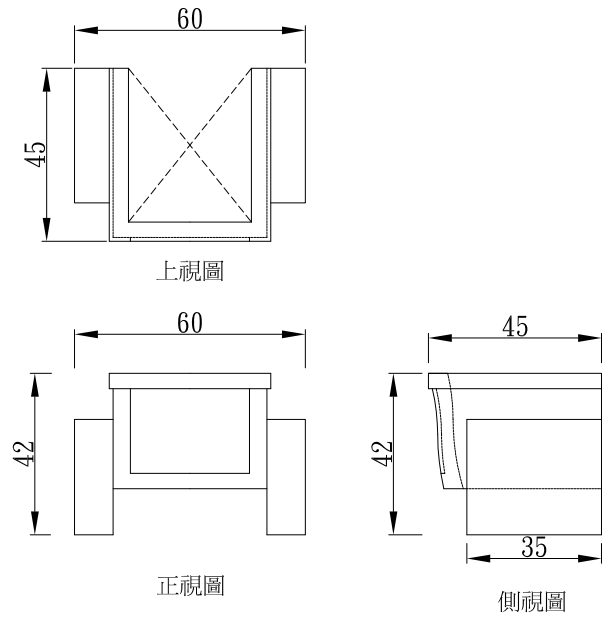

燈箱

TUNG SHENG FIBER

Ap2型

型號：LB-W53T40-H50

型號：LB-W60T45-H42

Bf型

型號：LB-W80T45-H42

型號：