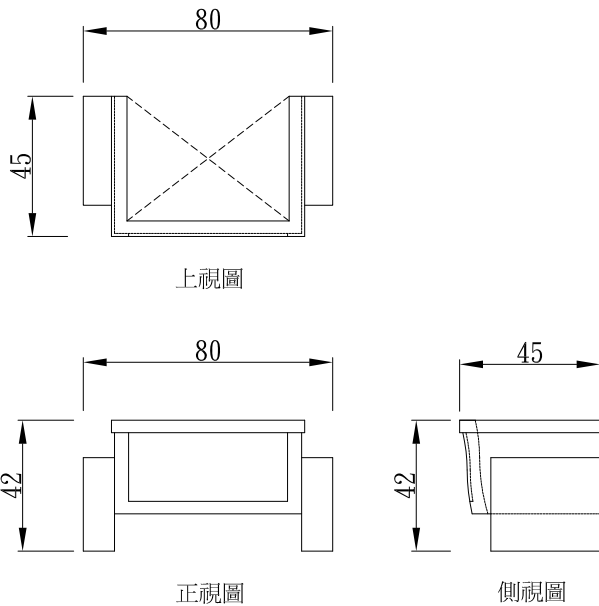

燈箱

TUNG SHENG FIBER

Ap2型

型號：LB-W53T40-H50

型號：LB-W60T45-H42

Bf型

型號：LB-W80T45-H42

型號：